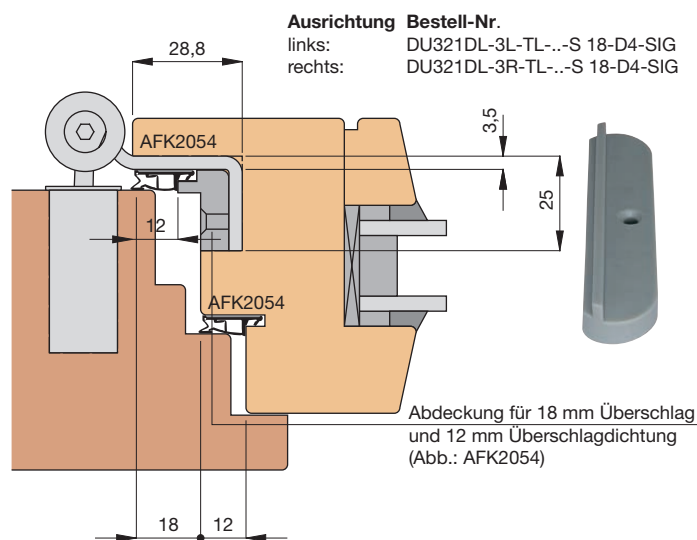

Duplex 321

mit Kunststoff-Abdeckungen für 18 mm Überschlag

original[®] **ANUBA**

18 mm Überschlag - Überschlagdichtung 18 mm - 18-D3

18 mm Überschlag - Überschlagdichtung 10 mm - 18-D2

18 mm Überschlag - Überschlagdichtung 12 mm - 18-D4

18 mm Überschlag - Überschlagdichtung 10 mm - 18-D2

18 mm Überschlag - Überschlagdichtung 12 mm - 18-D4

Einbaumaße sind profilabhängig!