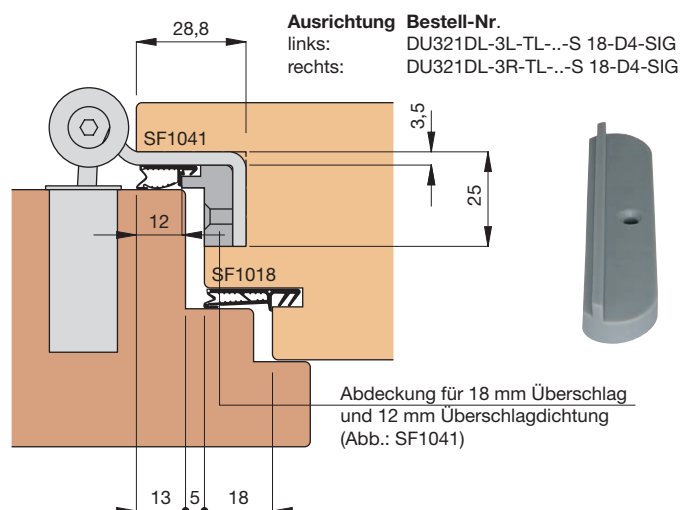

Duplex 321

mit Kunststoff-Abdeckungen für 18 mm Überschlag

original[®] **ANUBA**

18 mm Überschlag - Überschlagdichtung 18 mm - 18-D3

18 mm Überschlag - Überschlagdichtung 10 mm - 18-D2

18 mm Überschlag - Überschlagdichtung 12 mm - 18-D4

18 mm Überschlag - Überschlagdichtung 10 mm - 18-D2

18 mm Überschlag - Überschlagdichtung 12 mm - 18-D4

Einbaumaße sind profilabhängig!