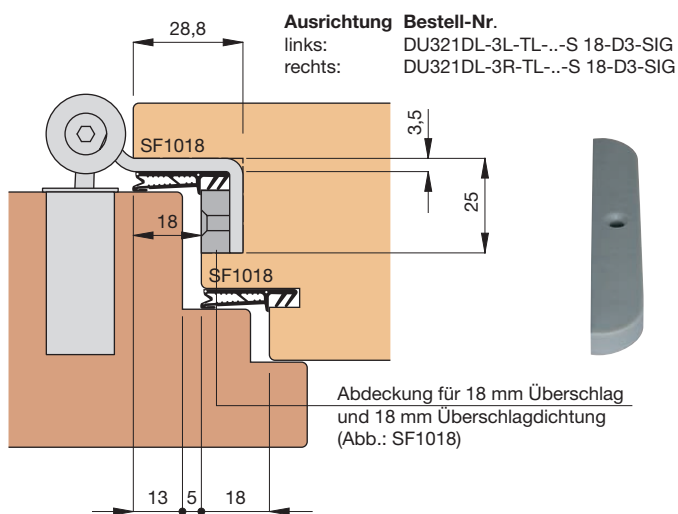

Duplex 321

mit Kunststoff-Abdeckungen für 18 mm Überschlag

original[®] **ANUBA**

18 mm Überschlag - Überschlagdichtung 18 mm - 18-D3

18 mm Überschlag - Überschlagdichtung 10 mm - 18-D2

18 mm Überschlag - Überschlagdichtung 12 mm - 18-D4

18 mm Überschlag - Überschlagdichtung 10 mm - 18-D2

18 mm Überschlag - Überschlagdichtung 12 mm - 18-D4

Einbaumaße sind profilabhängig!