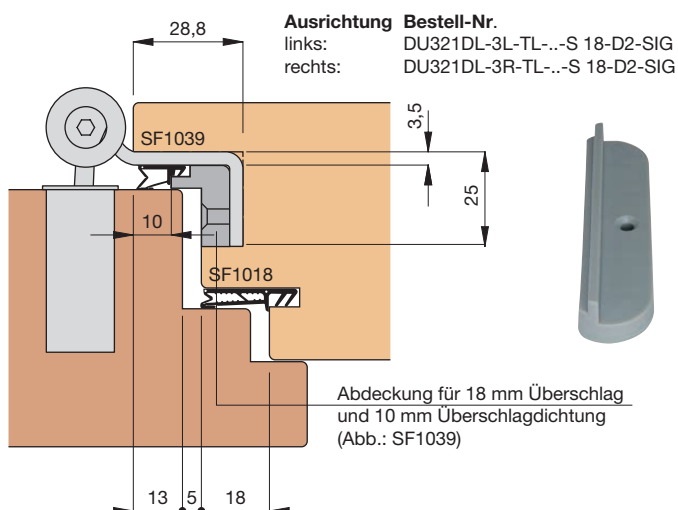

Duplex 321

mit Kunststoff-Abdeckungen für 18 mm Überschlag

original[®] **ANUBA**

18 mm Überschlag - Überschlagdichtung 18 mm - 18-D3

18 mm Überschlag - Überschlagdichtung 10 mm - 18-D2

18 mm Überschlag - Überschlagdichtung 12 mm - 18-D4

18 mm Überschlag - Überschlagdichtung 10 mm - 18-D2

18 mm Überschlag - Überschlagdichtung 12 mm - 18-D4

Einbaumaße sind profilabhängig!