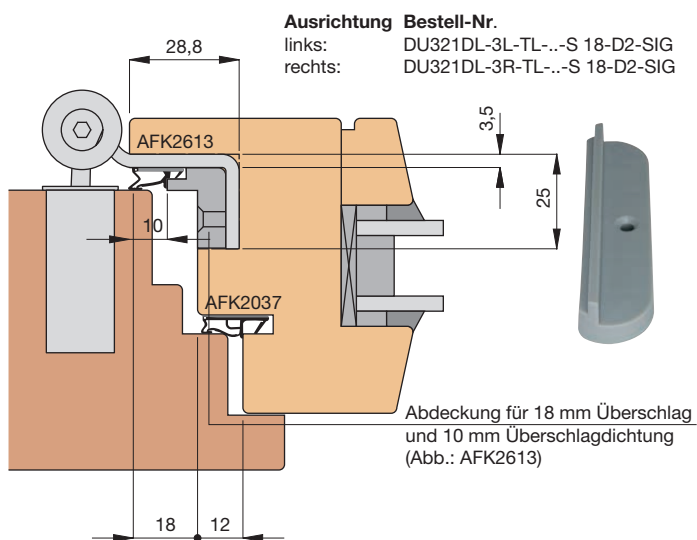

Duplex 321

mit Kunststoff-Abdeckungen für 18 mm Überschlag

original[®] **ANUBA**

18 mm Überschlag - Überschlagdichtung 18 mm - 18-D3

18 mm Überschlag - Überschlagdichtung 10 mm - 18-D2

18 mm Überschlag - Überschlagdichtung 12 mm - 18-D4

18 mm Überschlag - Überschlagdichtung 10 mm - 18-D2

18 mm Überschlag - Überschlagdichtung 12 mm - 18-D4

Einbaumaße sind profilabhängig!